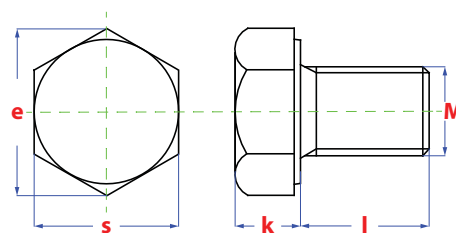

HEXAGON SET SCREW TOTAL THREAD
 ZESKANTBOUT MET VOLLEDIGE DRAAD
 VIS TÊTE HEXAGON FILET TOTAL
 SECHSKANTSCHRAUBE VOLLGEWINDE

material : Steel class 8.8	materiaal : Staal klasse 8.8	matière : Acier classe 8.8	Werkstoff : Stahl Klasse 8.8
type : Standard	type : Standaard	type : Standard	Typ : Normalmaß
surface : zinc plated Cr3+	oppervlak : verzinkt Cr3+	surface : zingué Cr3+	Oberfläche : verzinkt Cr3+

Technical properties - Technische gegevens - Données techniques - Technische Daten

M	e min.	k max.	s max.
M 10	17,77	6,4	16
M 12	20,03	7,5	18
M 14	23,36	8,8	21
M 22	37,72	14	34

M x l	ART. CODE	EAN	BOX
M 10 x 16	004017801010000163	5410439420693	200
M 10 x 20	004017801010000203	5410439420709	200
M 10 x 25	004017801010000253	5410439420716	200
M 10 x 30	004017801010000303	5410439420723	200
M 10 x 35	004017801010000353	5410439420730	200
M 10 x 40	004017801010000403	5410439420747	100
M 10 x 45	004017801010000453	5410439420754	100
M 10 x 50	004017801010000503	5410439420761	100
M 10 x 55	004017801010000553	5410439477123	100
M 10 x 60	004017801010000603	5410439420778	100
M 10 x 65	004017801010000653	5410439420785	100
M 10 x 70	004017801010000703	5410439477130	100
M 10 x 80	004017801010000803	5410439477147	100
M 10 x 90	004017801010000903	5410439477154	100
M 10 x 100	004017801010001003	5410439477161	50
M 12 x 20	004017801012000203	5410439420792	200
M 12 x 25	004017801012000253	5410439420815	100
M 12 x 30	004017801012000303	5410439420822	100
M 12 x 35	004017801012000353	5410439420839	100
M 12 x 40	004017801012000403	5410439420846	100
M 12 x 45	004017801012000453	5410439420853	100
M 12 x 50	004017801012000503	5410439420860	100
M 12 x 55	004017801012000553	5410439477192	100
M 12 x 60	004017801012000603	5410439420877	100